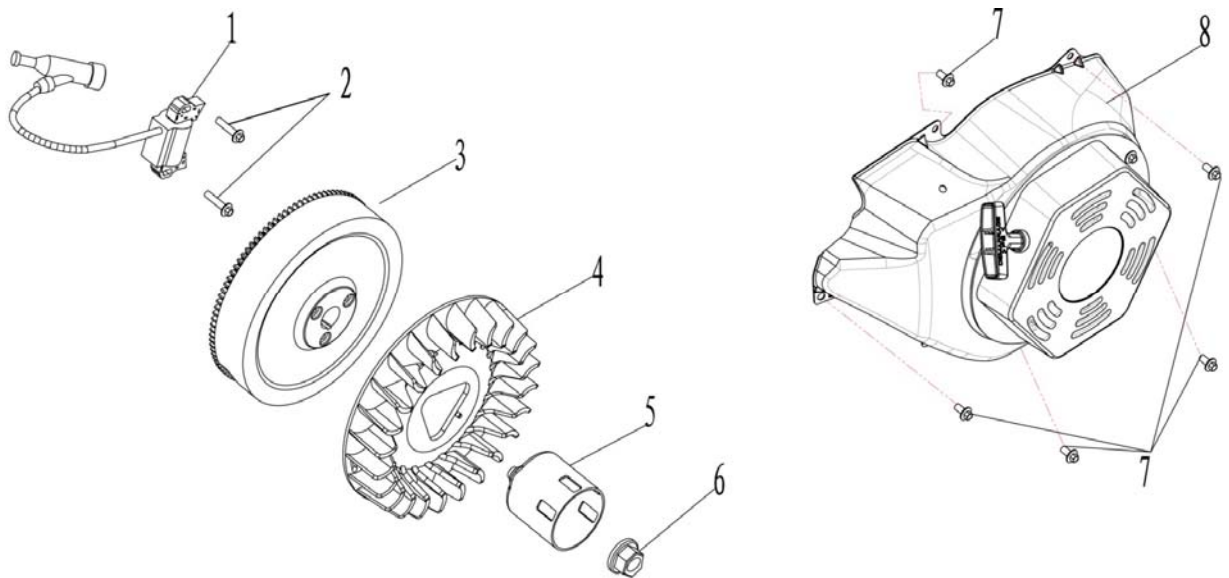

номер п/п	код	наименование	кол-во
1	2.53.02.000400	модуль зажигания	1
2	2.63.01.00914	болт М6*25	2
3	2.53.01.001000	маховик	1
4	2.52.04.000300	вентилятор охлаждения	1
5	2.52.03.002700	стакан стартера	1
6	2.63.01.01572	гайка М16*1.5	1
7	2.63.01.01756	болт М6*12	1
8	2.52.01.130000	стартер	1