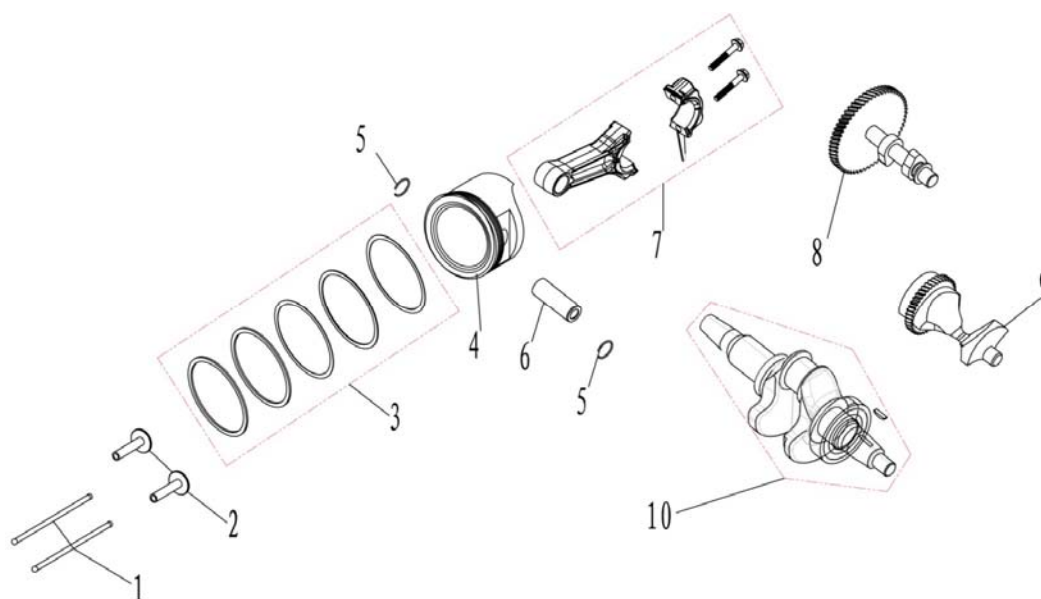

номер п/п	код	наименование	кол-во
1	2.53.02.000400	модуль зажигания	1
2	2.63.01.00914	болт М6*25	2
3	2.53.01.001000	маховик	1
4	2.52.04.000300	вентилятор охлаждения	1
5	2.52.03.002700	стакан стартера	1
6	2.63.01.01572	гайка М16*1.5	1
7	2.63.01.01756	болт М6*12	1
8	2.52.01.130000	стартер	1