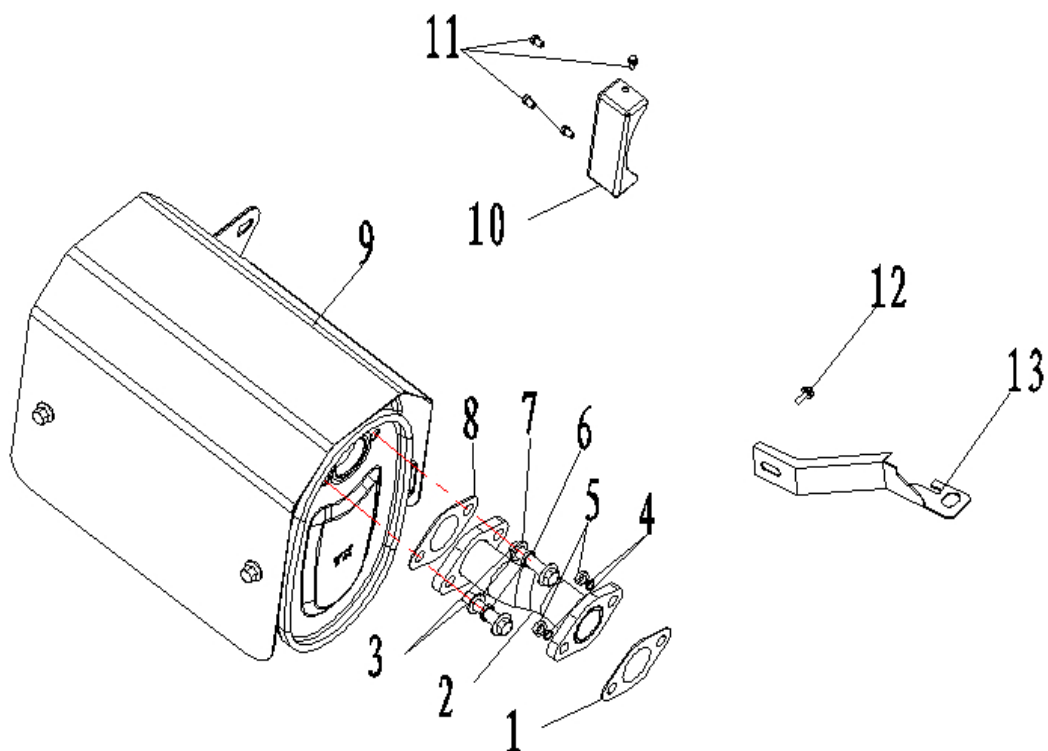

номер п/п	код	наименование	кол-во
1	2.60.03.000300	прокладка выхлопной трубы	1
2	2.50.16.000100	труба выхлопная	1
3	2.63.01.02743	болт М8*32	2
4	2.63.01.01705	шайба пружинная ф8	2
5	2.63.01.00287	гайка М8	2
6	2.63.01.01705	шайба пружинная ф8	2
7	2.63.01.02093	шайба плоская ф8	2
8	2.60.06.000600	прокладка глушителя	1
9	2.50.12.027000	глушитель 148mm	1
10	2.50.15.000800	кронштейн глушителя	1
11	2.63.01.01808	болт М8*16	4
12	2.63.01.01756	болт М6*12	1
13	2.50.14.000500	кронштейн воздушного фильтра	1