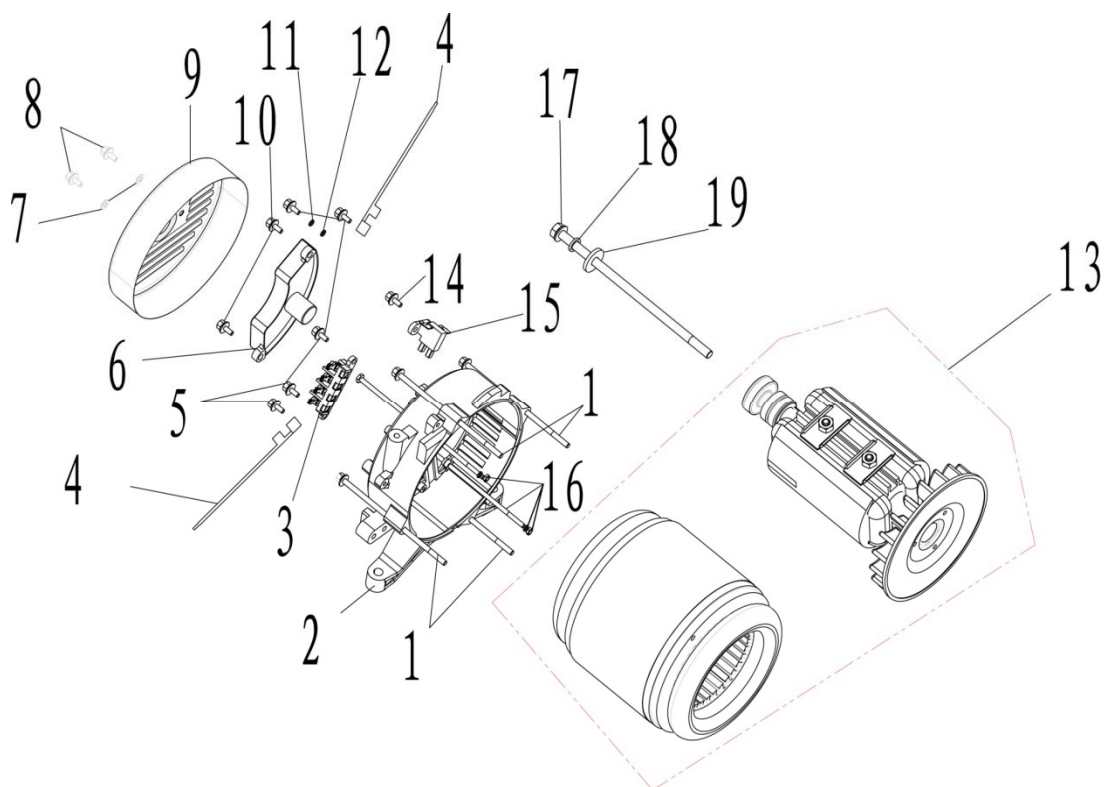

номер п/п	код	наименование	кол-во
1	2.63.01.00243-1	болт М6*185	4
2	2.56.05.000100	суппорт альтернатора	1
3	2.56.03.000803	клеммная колодка	1
4	2.62.01.001000	провод	2
5	2.63.01.01806	болт М5*12	5
6	2.56.04.000100	АВР 230V	1
7	2.60.10.002900	прокладка Ф6.2*Ф10*0.8	2
8	2.63.01.01806	болт М5*12	2
9	2.56.07.011700	крышка генератора	1
10	2.63.01.00163-1	болт М5*16	2
11	2.63.01.01811	шайба пружинная ф5	1
12	2.63.01.00446	прокладка 5*10*1	1
13	2.56.03.000600	статор и ротор	1
14	2.63.01.00163-1	болт М5*16	1
15	2.56.03.000802	щеточный узел	1
16	2.63.01.00085	болт М5*214	2
17	2.63.01.00075-1	болт М10*275	1
18	2.63.01.02095	шайба пружинная ф10	1