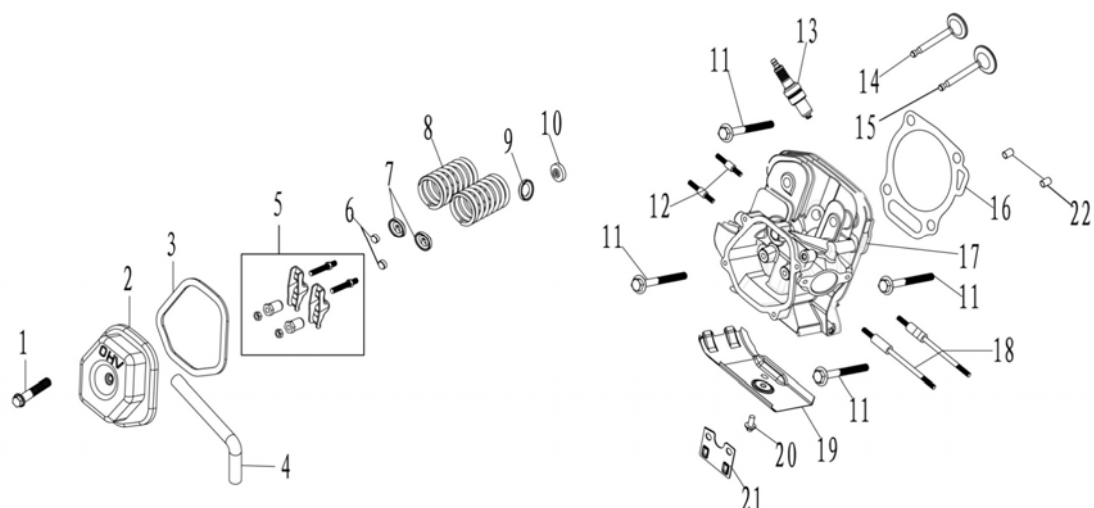

номер п/п	код	наименование	кол-во
1	2.63.01.01569	болт М6*61 крышки головки цилиндра	1
2	2.50.01.005200	крышка головки цилиндра	1
3	2.60.09.000200	прокладка крышки головки блока цилиндров	1
4	2.50.13.000200	трубка сапуна	1
5	2.50.05.001400	коромысла (набор)	2
6	2.50.09.001400	сухарь	2
7	2.50.09.000600	пружина клапана	2
8	2.50.09.000400	пружина клапана	2
9	2.50.09.000700	пружина клапана	1
10	2.50.10.000200	прокладка впускного клапана	1
11	2.63.01.01780	болт М10*85*1.25	4
12	2.63.01.01053	болт М8*34	2
13	2.53.06.000200	свеча зажигания F7TC	1
14	2.50.04.001200	клапан выпускной	1
15	2.50.03.001700	клапан впускной	1
16	2.60.08.004900	прокладка головки блока цилиндров	1
17	2.50.02.004100	головка блока цилиндров	1
18	2.63.01.00925	болт стержня 6-8*110	2
19	2.52.06.001600	кожух	1
20	2.63.01.01756	болт М6*12	1