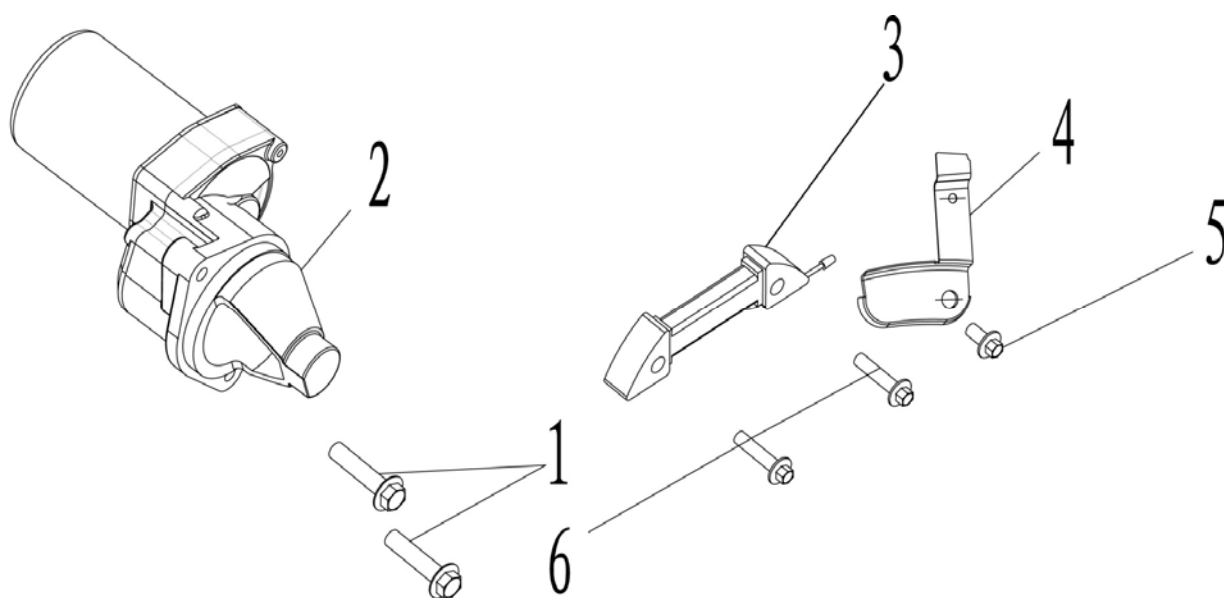

4	2.54.02.000600	пружина дроссельная ф0.4*31.75 В 217mm	1
5	2.63.01.00291	гайка М6	1
6	2.63.01.00124	болт М6*21	1
7	2.54.04.003500	регулятор скорости 2.2ММ	1
8	2.54.03.002300	рычаг дроссельной заслонки	1

номер п/п	код	наименование	КОЛ-ВО
1	2.63.01.01815	болт М8*40	2
2	2.52.02.000300	электростартер	1
3	2.53.03.000100	зарядка катушки	1
4	2.53.07.000700	проводник	1
5	2.63.01.01764	болт М6*8	1
6	2.63.01.00193	болт М6*28	2