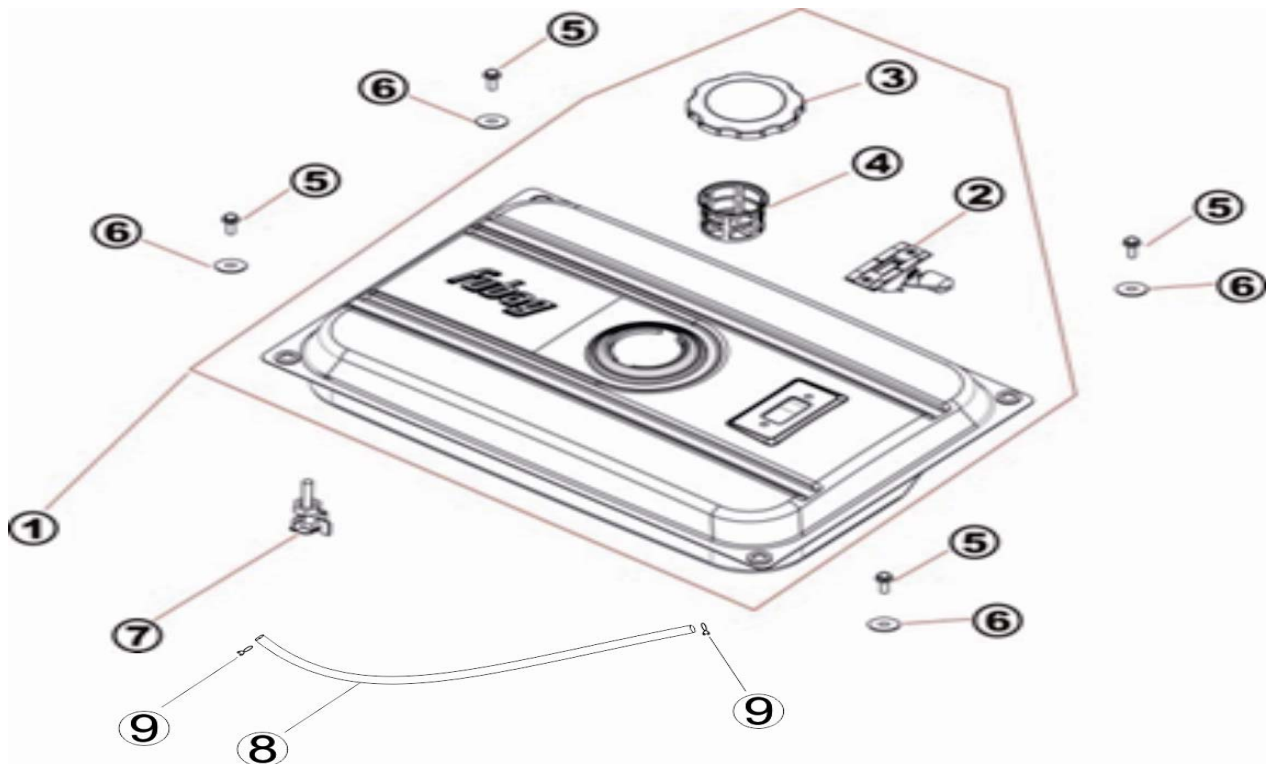

номер п/п	код	наименование	кол-во
1	2.55.05.091100	топливный бак	1
2	2.55.05.030701	датчик уровня топлива	1
3	2.55.05.024801	крышка топливного бака	1
4	2.55.05.026001	фильтр	1
5	2.63.01.00914	болт М6*25	4
6	2.63.01.01812	прокладка 6*25*2	4
7	2.55.08.000700	выключатель	1
8	2.55.06.015200	шланг $\varnothing 4.5 * \varnothing 8 * 180$	1
9	2.55.07.003200	зажим	2