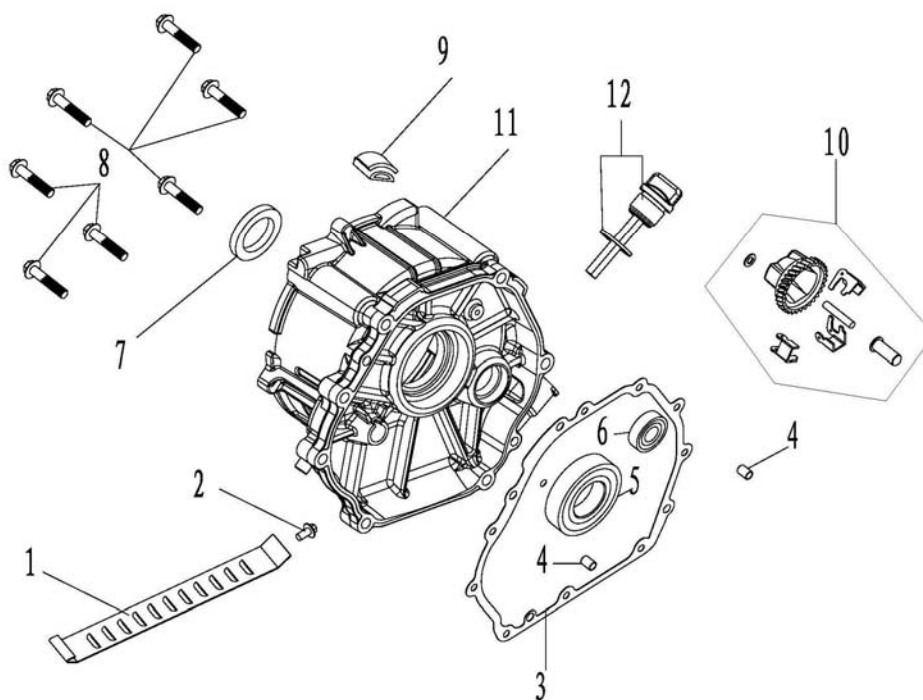

номер п/п	код	наименование	КОЛ-ВО
1	2.51.03.000200	рычаг	1
2	2.63.01.00371	прокладка 8*17*1	2
3	2.51.17.002300	сальник 8*14*5	1
4	2.63.02.006400	подшипник 6202	1
5	2.63.01.01567	шплинт 2000-1*6.5	1
6	2.51.04.000700	коммутатор	1
7	2.63.01.00191	болт М6*16	2
8	2.51.04.000300	датчик масла	1
9	2.63.01.01717	болт сливной М12*15*1.5	2
10	2.63.01.00845	прокладка алюминиевая 12*20*2	2
11	2.51.01.009800	картер	1
12	2.51.17.002000	сальник 35*52*8	1
13	2.63.01.01756	болт М6*12	1
14	2.62.01.000500	блок резиновый	1
15	2.62.01.003000	зажим	1

номер п/п	код	наименование	кол-во
1	2.56.08.001800	крышка двигателя	1
2	2.63.01.01806	болт М5*12	1
3	2.60.01.000200	прокладка крышки картера	1
4	2.63.01.00404	штифт 8*14	2
5	2.63.02.006100	подшипник 6207	1
6	2.63.02.006400	подшипник 6202	1
7	2.51.17.002000	сальник 35*52*8	1
8	2.63.01.01814	болт М8*40	7
9	2.56.08.000500	блок моторный	1
10	2.51.02.000200	регулятор скорости передач	1
11	2.51.05.002500	крышка картера	1
12	2.51.06.001100	щуп	1

номер п/п	код	наименование	кол-во
1	2.50.07.001700	шатун	2
2	2.50.08.000300	толкатель 46mm	2
3	2.51.11.002800	набор поршневых колец	1
4	2.51.08.003400	поршень	1
5	2.51.10.000300	стопорное кольцо	2
6	2.51.09.000200	палец поршня 14.8*φ20*62	1
7	2.51.12.004800	шатун 112mm	1
8	2.51.16.005000	распредвал	1
9	2.51.14.001300	балансир	1
10	2.51.15.018500	коленвал	1

номер п/п	код	наименование	кол-во
1	2.56.09.000900	аккумулятор 14АН	1
2	2.56.10.000400	кабель (+) 175mm	1
3	2.56.10.000300	кабель (-) 175mm	1
4	2.57.04.041500	пластина батареи	1