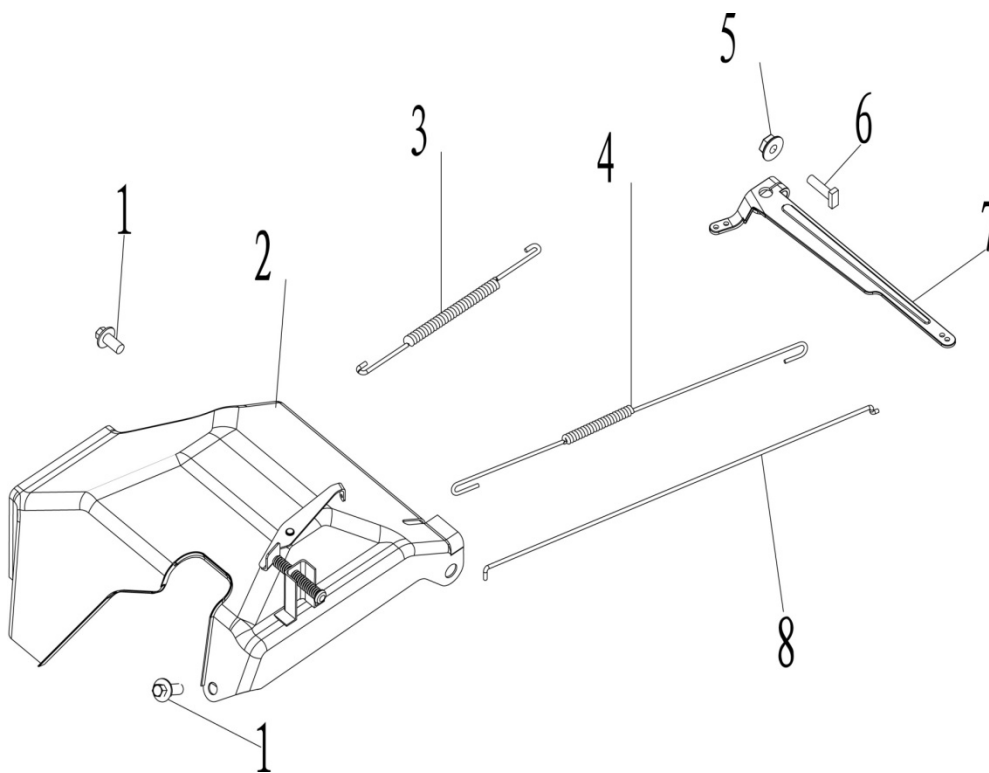

номер п/п	код	наименование	кол-во
1	2.50.07.001700	шатун	2
2	2.50.08.000300	толкатель 46mm	2
3	2.51.11.002800	набор поршневых колец	1
4	2.51.08.003400	поршень	1
5	2.51.10.000300	стопорное кольцо	2
6	2.51.09.000200	палец поршня 14.8*φ20*62	1
7	2.51.12.004800	шатун 112mm	1
8	2.51.16.005000	распредвал	1
9	2.51.14.001300	балансир	1
10	2.51.15.018500	коленвал	1

номер п/п	код	наименование	кол-во
1	2.63.01.01756	болт М6*12	2
2	2.54.01.009800	управляющая дроссельной заслонкой	1
3	2.54.02.000500	пружина дроссельная φ1.5*35.75 А 139mm	1