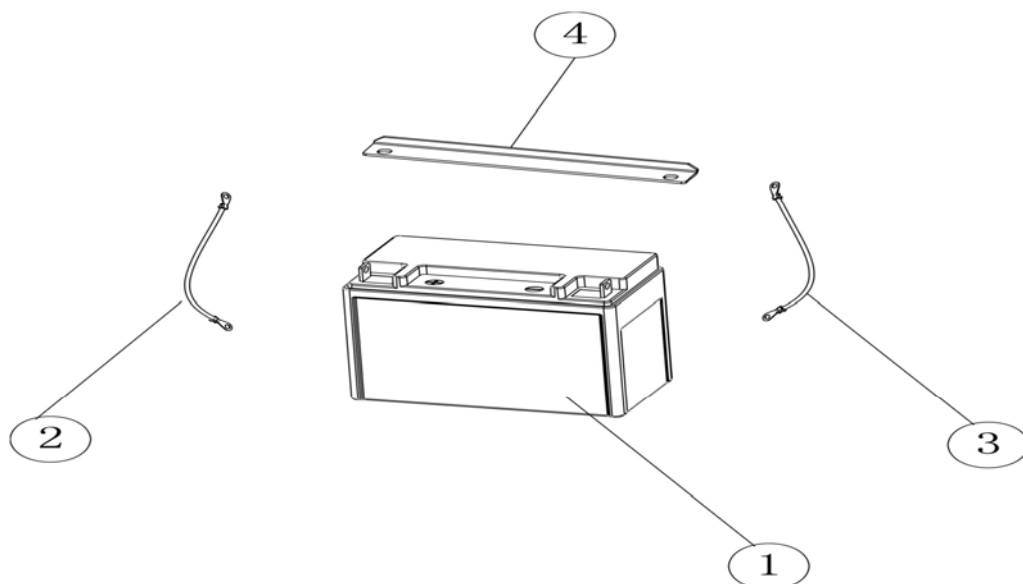

номер п/п	код	наименование	кол-во
1	2.56.09.000900	аккумулятор 14АН	1
2	2.56.10.000400	кабель (+) 175mm	1
3	2.56.10.000300	кабель (-) 175mm	1
4	2.57.04.041500	пластина батареи	1