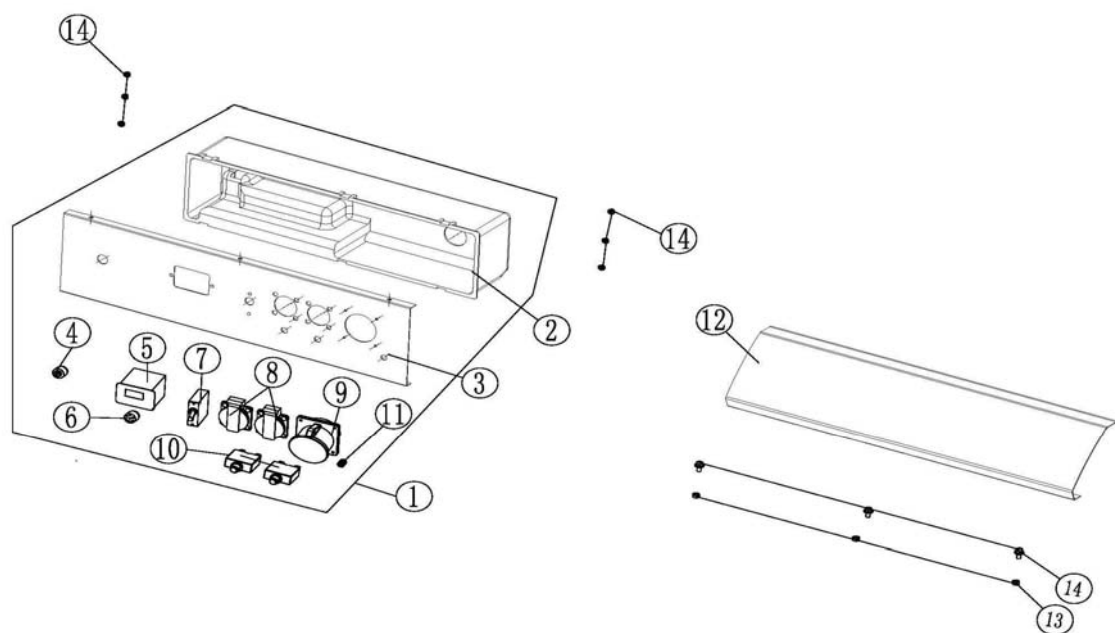

номер п/п	код	наименование	кол-во
1	2.56.01.184800	панель в сборе GPD-01/DV0302/T-1-8KW/230V	1
2	2.56.01.037101	задняя крышка панели	1
3	2.56.01.157101	часть панели	1
4	2.56.01.011901	переключатель	1
5	2.56.01.157302	дисплей GPD-01	1
6	2.56.01.178301	разъем (8) контактов	1
7	2.56.01.177403	выключатель 26А	1
8	2.56.01.042304	вилка ЕВРО	2
9	2.56.01.050201	силовая розетка 32А	1
10	2.56.01.157102	защита АС 16А	2
11	2.56.01.158003	болт заземления с гайкой	1
12	2.57.04.046200	панель верхняя	1
13	2.63.01.01756	болт М6*12	3
14	2.63.01.00291	гайка М6	9