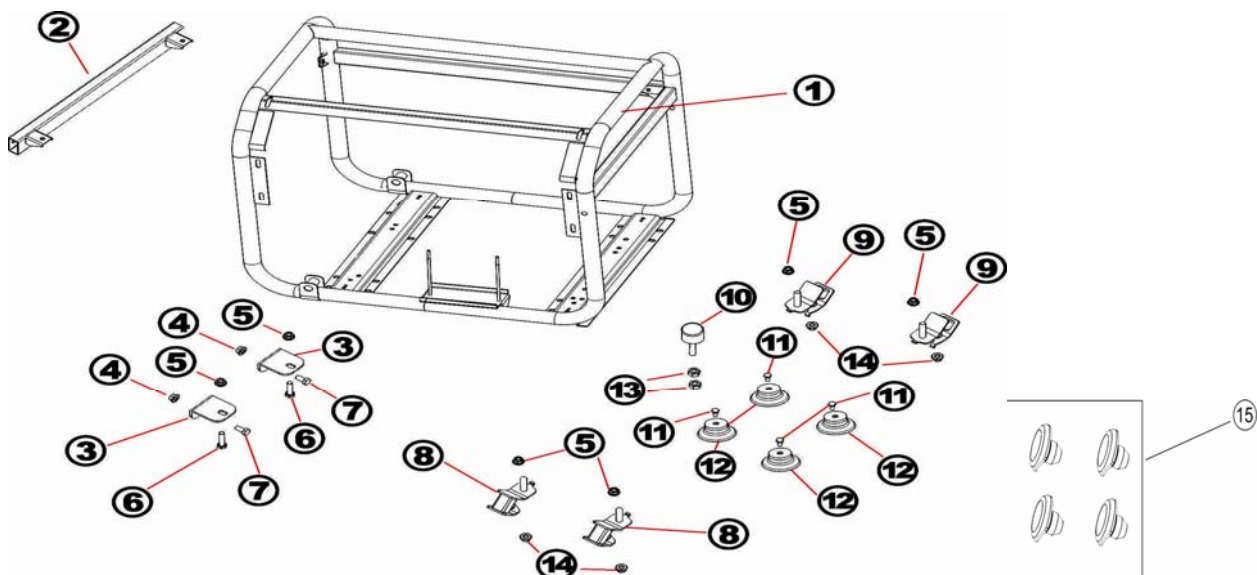

19	2.63.01.00444-1	шайба плоская 10*30*4	1

номер п/п	код	наименование	кол-во
1	2.57.01.068600	рама 408mm/32mm	1
2	2.57.04.039100	кронштейн	1
3	2.61.04.003900	опора двигателя	2
4	2.63.01.00287	гайка М8	2
5	2.63.01.01762	гайка М10*1.25	6
6	2.63.01.03103	болт М10*40*1.25	2
7	2.63.01.03102	винт М8*16	2
8	2.61.05.001301	рамка блока бампера (левая)	2
9	2.61.05.001302	рамка блока бампера (правая)	2
10	2.61.05.002600	опора суппорта	1
11	2.63.01.01756	болт М6*12	4
12	2.61.05.005900	ножка резиновая	1
13	2.63.01.01777	гайка М10	2
14	2.63.01.00287	гайка М8	4
15	2.61.05.006000	заглушка Ф10.5	4