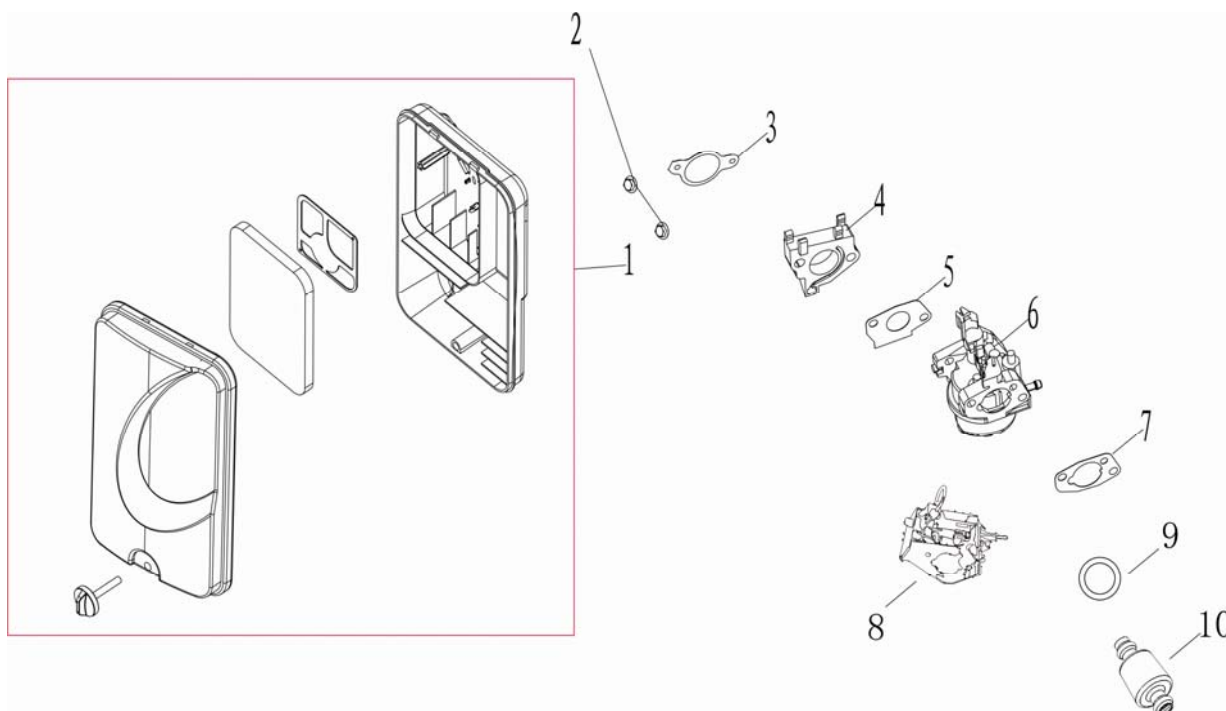

21	2.50.06.000200	пластина	1
22	2.63.01.00405	штифт 12*20	2

номер п/п	код	наименование	КОЛ-ВО
1	2.50.11.003700	фильтр воздушный	1
2	2.63.01.00291	гайка М6	2
3	2.60.02.000300	прокладка	1
4	2.55.02.001100	адаптер карбюратора	1
5	2.60.04.000300	прокладка карбюратора	1
6	2.55.01.002200	карбюратор	1
7	2.60.05.000300	прокладка воздушного фильтра	1
8	2.55.03.000200	заслонка	1
9	2.50.13.001300	кольцо уплотнительное	1
10	2.55.04.000100	одноходовой клапан	1